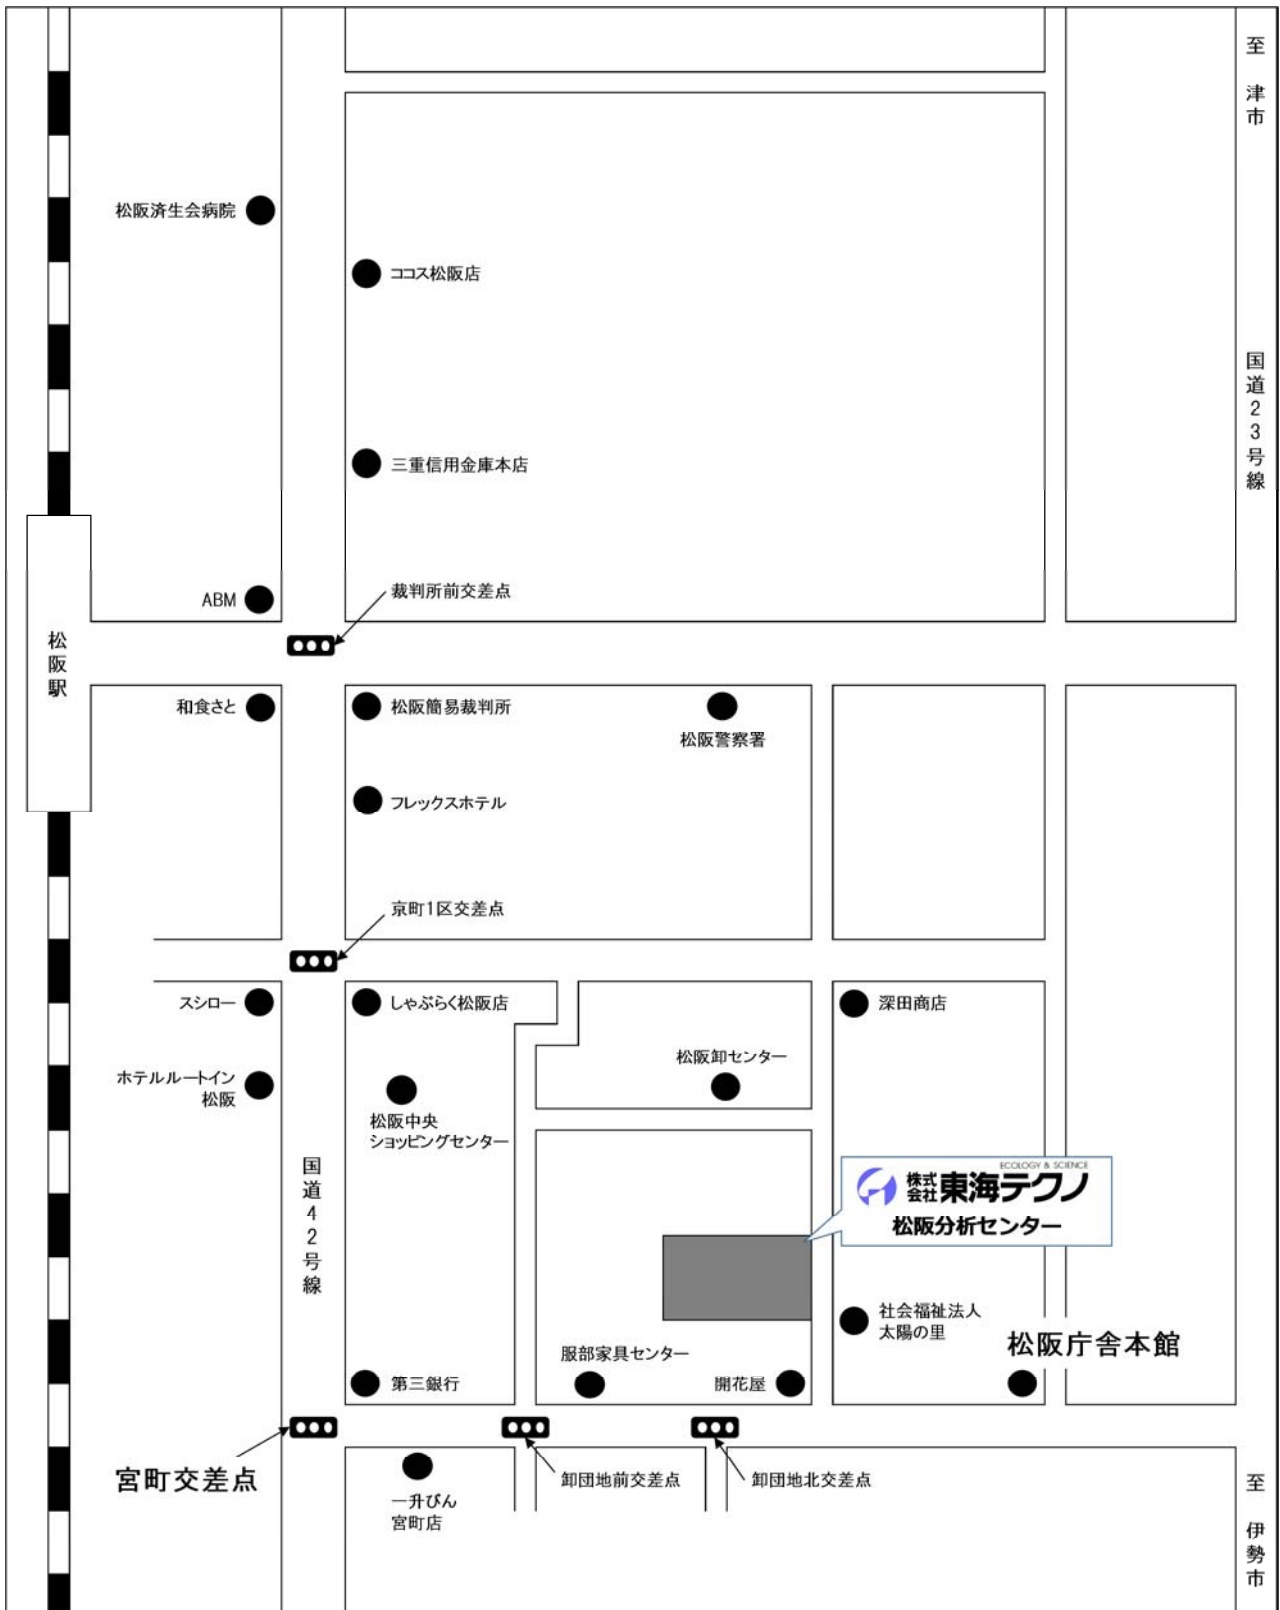

# 株式会社 東海テクノ 松阪分析センター

## ご案内図

■ 住所

三重県松阪市若葉町 92-1

TEL (0598) 51-9490 (代表)

■ 公共交通機関をご利用の場合

近鉄山田線 近鉄松阪駅下車、タクシーで10分